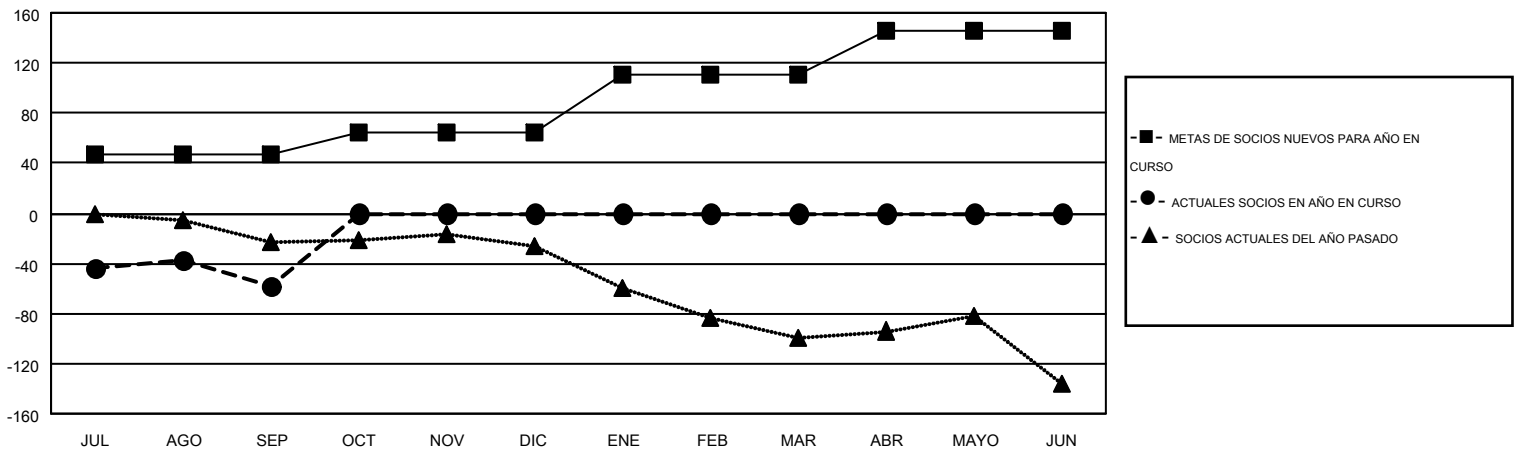

# MONTHLY MEMBERSHIP PROGRESS REPORT

Results as of: 9/30/2014

Multiple District 116

LOCATION: SPAIN

GMT: ELISABETH HADERER

GMT DE AE 4

Clubes					socios				
RESULTADOS DE 2014-2015					RESULTADOS DE 2014-2015				
TRIMESTRE	META DE CLUBES NUEVOS	NUEVOS CLUBES	CLUBES DADOS DE BAJA	GANANCIA/PÉRDIDA NETA	TRIMESTRE	META DE SOCIOS NUEVOS	SOCIOS FUNDADORES Y NUEVOS SOCIOS AÑADIDOS	SOCIOS DADOS DE BAJA	GANANCIA/PÉRDIDA NETA
JUL/AGO/SEP	2	0	4	-4	JUL/AGO/SEP	47	36	94	-58
OCT/NOV/DIC	1	0	0	0	OCT/NOV/DIC	18	0	0	0
ENE/FEB/MAR	2	0	0	0	ENE/FEB/MAR	45	0	0	0
ABR/MAYO/JUN	2	0	0	0	ABR/MAYO/JUN	35	0	0	0

METAS Y CIFRA ACUMULATIVA DE CLUBES NUEVOS

METAS Y CIFRA ACUMULATIVA DE SOCIOS

CLUBES DADOS DE BAJA: 4

SOCIOS DADOS DE BAJA

FALLECIDOS	3
CLUB CANCELADO	11
OTRO	80
<b>TOTAL</b>	<b>94</b>

16 CLUBS OF 89 AÑADIERON 1 O MÁS SOCIOS NUEVOS