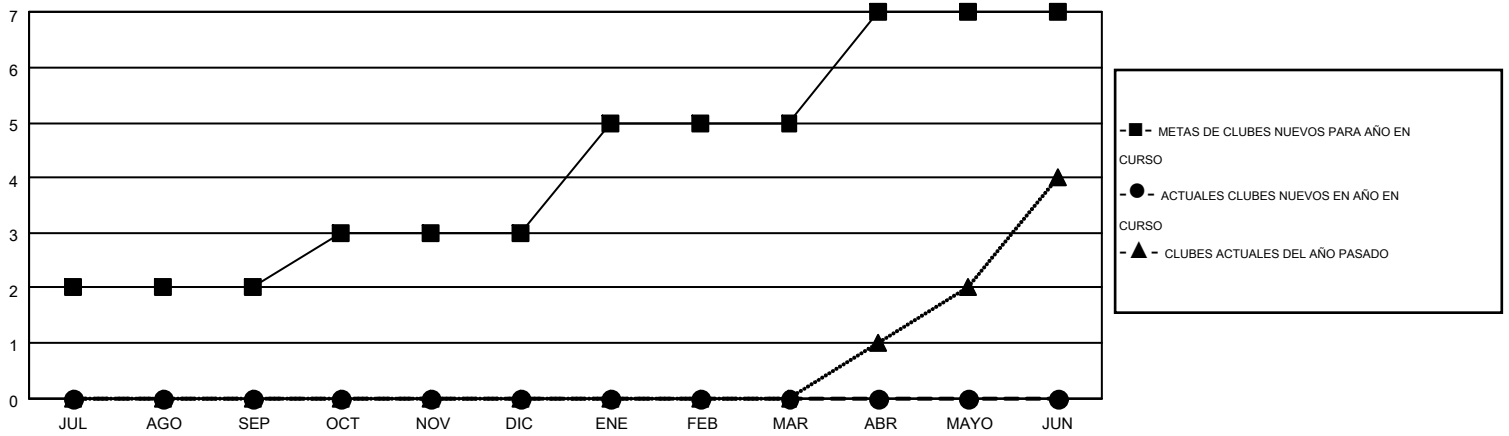

# MONTHLY MEMBERSHIP PROGRESS REPORT

Results as of: 9/30/2014

Multiple District 116

LOCATION: SPAIN

GMT: ELISABETH HADERER

GMT DE AE 4

Clubes					socios				
RESULTADOS DE 2014-2015					RESULTADOS DE 2014-2015				
TRIMESTRE	META DE CLUBES NUEVOS	NUEVOS CLUBES	CLUBES DADOS DE BAJA	GANANCIA/PÉRDIDA NETA	TRIMESTRE	META DE SOCIOS NUEVOS	SOCIOS FUNDADORES Y NUEVOS SOCIOS AÑADIDOS	SOCIOS DADOS DE BAJA	GANANCIA/PÉRDIDA NETA
JUL/AGO/SEP	2	0	4	-4	JUL/AGO/SEP	47	36	94	-58
OCT/NOV/DIC	1	0	0	0	OCT/NOV/DIC	18	0	0	0
ENE/FEB/MAR	2	0	0	0	ENE/FEB/MAR	45	0	0	0
ABR/MAYO/JUN	2	0	0	0	ABR/MAYO/JUN	35	0	0	0

METAS Y CIFRA ACUMULATIVA DE CLUBES NUEVOS

METAS Y CIFRA ACUMULATIVA DE SOCIOS

CLUBES DADOS DE BAJA: 4

SOCIOS DADOS DE BAJA

FALLECIDOS	3
CLUB CANCELADO	11
OTRO	80
<b>TOTAL</b>	<b>94</b>

16 CLUBS OF 89 AÑADIERON 1 O MÁS SOCIOS NUEVOS